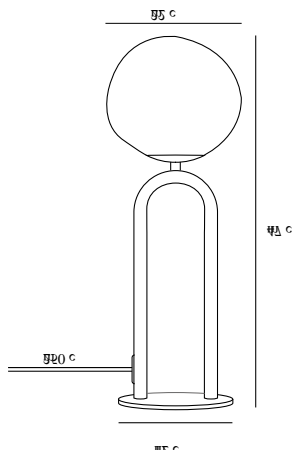

SHAPES | TABLE LAMP | BRASS

2120055035

Voltage (V): 230 Volt
IP degree: IP20
Maximum bulb wattage (W): 15W
Class (Class 1, Class 2, Class 3):
Class 2 (Double isolated)
Bulb base: E27
Switch placement: On the cable

Height (cm): 47
Width (cm): 18
Tube Diameter (cm): 1.53
Shade Diameter (cm): 22
Shade Height (cm): 18
Outdoor base dimension (cm): 14
Lenght (cm): 22

Sales Box Height (cm): 30
Sales Box Width(cm): 37
Sales Box Depth (cm): 18.5
Sales Box Volume m³ : 0.0205
Product net weight (kg): 1.795

Primary material: Glass
Secondary material: Metal
Color of the cable: Black
Length of the cable (cm): 250
Surface material of the cable:
Textile
Is the cable replaceable: False
Color: Brass

EAN: 5704924004094
Item Number: 2120055035
Pcs Per Master Carton: 3

- Exclusive materials - shiny brass and opal glass • Soft and diffused light through the opalized glass shade
- Mouth blown asymmetrical glass

The Shapes series by Danish designer Maria Berntsen draws inspiration from elegant, organically shaped jewellery. The opal glass shade is carried out in a unique, asymmetrical form that plays beautifully together with the shiny brass base and creates a refined and intriguing expression. The lamp emits a soft and diffused light through the mouth blown glass shade that is perfect for working or relaxing.