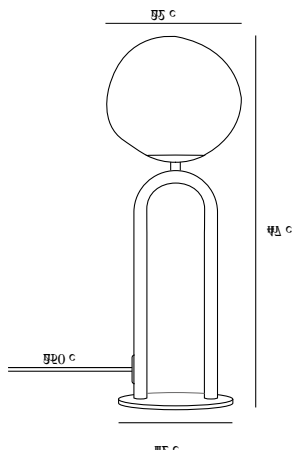

SHAPES | TISCHLAMPE | MESSING

2120055035

Spannung (V): 230 Volt
IP-Grad: IP20
Maximale Lampenleistung (W):
15W
Klasse (Klasse 1, Klasse 2,
Klasse 3): Klasse 2 (Dopp. isoliert)
Leuchtmittelsockel: E27
Schalterplatzierung: Auf dem
Kabel

Hauptmaterial: Glas
Sekundärmaterial: Metall
Kabel Farbe: Schwarz
Kabel Länge (cm): 250
Oberflächenmaterial Kabel:
Textilien
Ist das Kabel austauschbar?:
False

Farbe: Messing
Höhe (cm): 47
Breite (cm): 18
Rohrdurchmesser (cm): 1.53
Schirmdurchmesser (cm): 22
Schirmhöhe (cm): 18
Außenbereich-Basisabmessungen
(cm): 14
Länge (cm): 22

EAN: 5704924004094

Artikelnummer: 2120055035
Stück pro Hauptkarton: 3
Verkaufsbox Höhe (cm): 30
Verkaufsbox Breite (cm): 37
Verkaufsbox Tiefe (cm): 18.5
Verkaufsbox Volumen m³: 0.0205
Produkt Nettogewicht (kg): 1.795

- Exklusive Materialien – glänzendes Messing und Opalglas • Weiches und diffuses Licht durch den opalisierten Glasschirm
- Mundgeblasenes und asymmetrisches Glas

Die Shapes-Serie der dänischen Designerin Maria Berntsen ist von elegantem, organisch geformtem Schmuck inspiriert. Der Opalglasschirm mit seiner einzigartigen, asymmetrischen Form spielt auf wunderbare Weise mit dem glänzenden Fußteil aus Messing zusammen und sorgt für einen raffinierten und faszinierenden Ausdruck. Mit ihrem mundgeblasenen Glasschirm strahlt die Leuchte ein weiches und diffuses Licht aus, das sich ideal sowohl zum Arbeiten als auch Entspannen eignet.