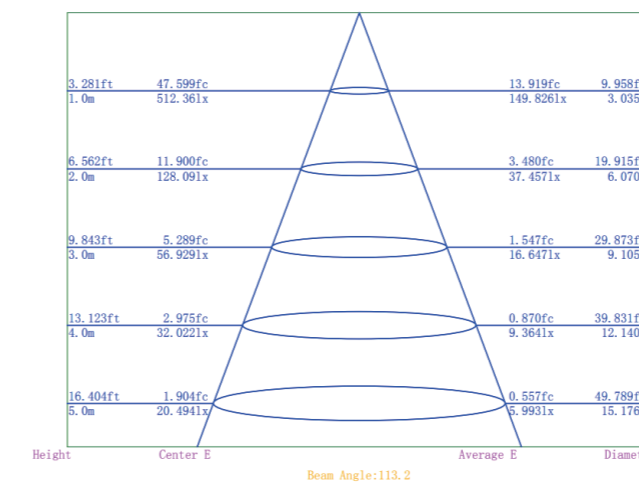

Lichtverteilung

LVK Kegel