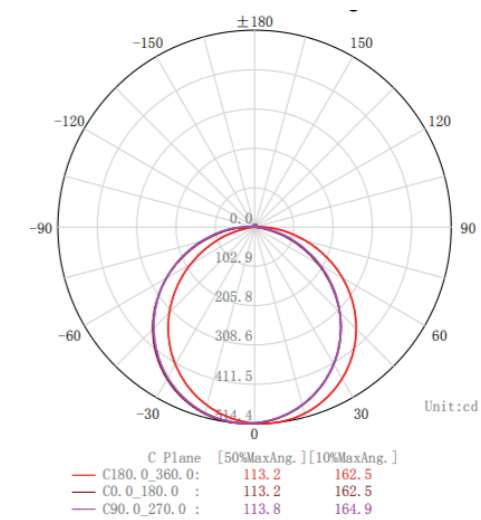

LVK Polar

VERPACKUNGSINFORMATIONEN

Produkt-Code	Verpackungseinheit (Stück pro Einheit)	Abmessungen (Länge x Breite x Höhe)	Gewicht brutto
4260453312471	Faltschachtel 1	400x320x40 mm	1,30 kg
	Versandschachtel 10	425x350x430 mm	13,0 kg

Die genannten Produktnummern beschreiben die kleinste bestellbare Mengeneinheit. Eine Versandeinheit kann mehrere Einzelprodukte beinhalten. Als Bestellmenge verwenden Sie bitte das Ein- oder Mehrfache einer Versandeinheit.