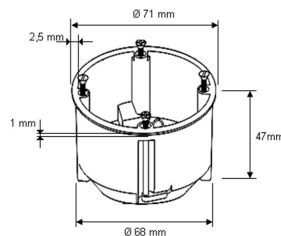

Datenblatt

Hohlwanddose, IP30, Kunststoff, rund, Gehäusedurchführung durch Ausbrechöffnung

Gerätedose UP - Eltropla EHDF 68

Artikelnummer:	2810899
EAN Code:	4003899937040
Artikelklasse:	Gerätedose UP
Marke:	Eltropa
UVP zzgl. MwSt:	€ 136,03 pro 100 Stk

Montageart:	Hohlwand
Spezielle Anwendung:	ohne
Bestückung:	ohne
Schutzart (IP):	IP30
Durchmesser:	68 mm
Tiefe:	47 mm
Werkstoff:	Kunststoff
Bauform:	Gerätedose
Form:	rund
Funktionserhalt:	ohne
Gehäusedurchführung durch Ausbrechöffnung:	ja
Ausführung:	Einzel
Koppelbar:	ja
Innentiefe:	47 mm
Geeignet für Wand-/Plattendicke:	7 - 40 mm
Für Anzahl Geräteeinsätze:	1
Befestigung der Geräte:	schrauben
Mit Schrauben:	ja
Für Rohrdurchmesser:	20 mm
Geeignet für Kabeldurchmesser:	5 - 10,2 mm
Einführung von hinten:	ja
Anzahl der Einführungen:	8
Oberflächenschutz:	unbehandelt
Farbe:	orange

Ausführung Deckel:	ohne
Max. Leiterquerschnitt:	1,5 mm ²
Stützen:	Tunnelstützen

Hohlwanddose flach, Bauform: Gerätedose, Fräßloch Ø 68 mm, Tiefe: 47 mm, geeignet für Plattenstärke 7-40 mm, nach DIN EN 60670, inkl. Kombi-Geräteschrauben PZ1 und 5 Stützen, je 2 Leitungseinführungen 3x1,5 mm² und 3x0,5 mm² und 5x1,5 mm², 2 Rohreinführungen M20, Selbsthemmung und Leitungsrückhaltung bei NYM Leitungen, Norm-Kombinationsabstand: 71 mm, Kombinationen können durch den Tunnelstützen vollisoliert verbunden werden, Dosenbefestigung durch Laschentechnik.