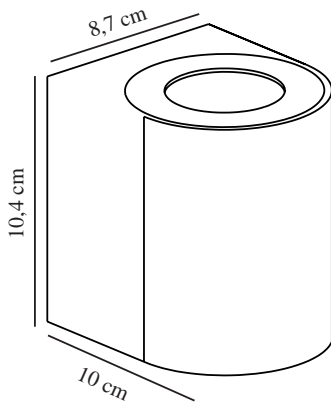

CANTO 2 | WANDLEUCHTE | MESSING

49701035

nordlux®

Spannung (V): 230 Volt
IP-Grad: IP44
Klasse (Klasse 1, Klasse 2, Klasse 3): Klasse 1 (Geerdet)
Leuchtmittelsockel: LED Module
: False
Parallelschaltung: True

Hauptmaterial: Messing
Glasfarbe: Klar
Geeignet für Meeresklima: True
Farbe: Messing

Höhe (cm): 10.4
Breite (cm): 8.7
EAN: 5701581482883
TUN: 2050188
Artikelnummer: 49701035
Stück pro Hauptkarton: 3
Verkaufsbox Höhe (cm): 11.2

Verkaufsbox Breite (cm): 10.6
Verkaufsbox Tiefe (cm): 9.3
Verkaufsbox Volumen m³: 0.0011
Produkt Nettogewicht (kg): 0.58

Helligkeit des Lichts (Lumen): 500
Farbtemperatur (K): 3000
Ra-Wert : 80
Lebensdauer (Std.): 30000
Abstrahlwinkel (°) : 120
Energieklasse: F
Tatsächliche Watt (W): 10.6