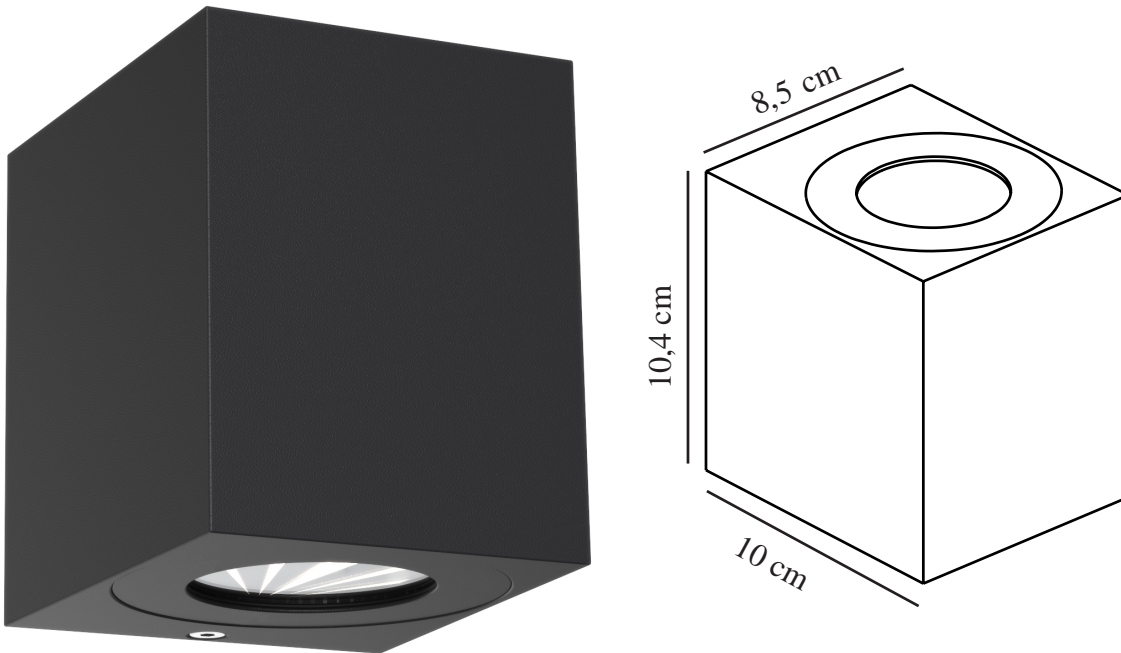

CANTO KUBI 2 | WANDLEUCHE | SCHWARZ

49711003

nordlux®

Spannung (V): 230 Volt
IP-Grad: IP44
Klasse (Klasse 1, Klasse 2, Klasse 3): Klasse 1 (Geerdet)
Leuchtmittelsockel: LED Module
: False
Parallelschaltung: True

Hauptmaterial: Aluminium
Glasfarbe: Klar
Geeignet für Meeresklima: False
Farbe: Schwarz

Höhe (cm): 10.4
Breite (cm): 8.7
Projektion (cm): 10

EAN: 5701581483088
TUN: 2050191
Artikelnummer: 49711003
Stück pro Hauptkarton: 3
Verkaufsbox Höhe (cm): 11.2

Verkaufsbox Breite (cm): 10.6
Verkaufsbox Tiefe (cm): 9.3
Verkaufsbox Volumen m³: 0.0011
Produkt Nettogewicht (kg): 0.49

Helligkeit des Lichts (Lumen): 500
Farbtemperatur (K): 3000
Ra-Wert : 80
Lebensdauer (Std.): 30000
Abstrahlwinkel (°) : 120
Energieklasse: F
Tatsächliche Watt (W): 10.6

- Inklusive drei Lichteffekte • Sowohl Up- als auch Downlight
- Eingebaute Parallelschaltung • 5 Jahre LED-Garantie

Unabhängig davon, ob Canto 2. drinnen oder draußen platziert wird, bietet die Leuchte ein einzigartiges Lichterlebnis. Das minimalistische Design macht die Leuchte dekorativ und skulptural zugleich. Das Licht strahlt sowohl nach oben als auch nach unten und mit den drei mitgelieferten gemusterten Einsätzen, kann das Lichtbild nach Belieben und persönlichem Stil geändert werden.