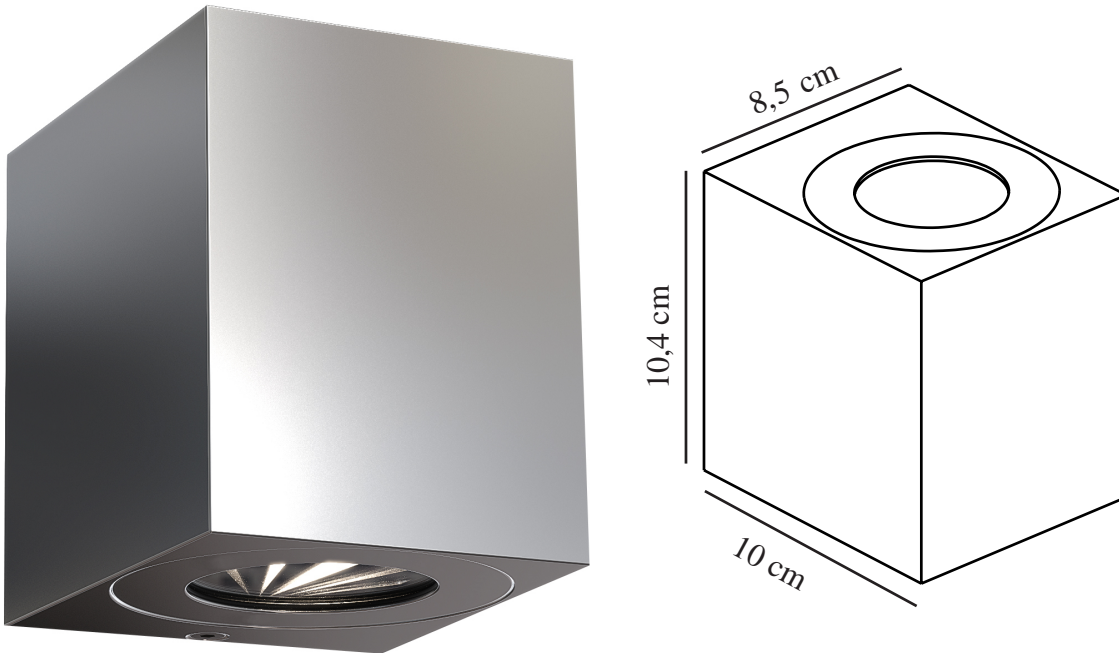

# CANTO KUBI 2 | WANDLEUCHE | EDELSTAHL

49711034

nordlux®

Spannung (V): 230 Volt  
IP-Grad: IP44  
Klasse (Klasse 1, Klasse 2, Klasse 3): Klasse 1 (Geerdet)  
Leuchtmittelsockel: LED Module  
: False  
Parallelschaltung: True

Hauptmaterial: Edelstahl  
Glasfarbe: Klar  
Geeignet für Meeresklima: False  
Farbe: Edelstahl

Höhe (cm): 10.4  
Breite (cm): 8.7  
Projektion (cm): 10  
EAN: 5701581483385  
TUN: 2050194  
Artikelnummer: 49711034  
Stück pro Hauptkarton: 3  
Verkaufsbox Höhe (cm): 11.2

Verkaufsbox Breite (cm): 10.6  
Verkaufsbox Tiefe (cm): 9.3  
Verkaufsbox Volumen m<sup>3</sup>: 0.0011  
Produkt Nettogewicht (kg): 0.6

Helligkeit des Lichts (Lumen): 500  
Farbtemperatur (K): 3000  
Ra-Wert : 80  
Lebensdauer (Std.): 30000  
Abstrahlwinkel (°) : 120  
Energieklasse: F  
Tatsächliche Watt (W): 10.6

- Inklusive drei Lichteffekte • Sowohl Up- als auch Downlight
- Eingebaute Parallelschaltung • 5 Jahre LED-Garantie

Unabhängig davon, ob Canto 2. drinnen oder draußen platziert wird, bietet die Leuchte ein einzigartiges Lichterlebnis. Das minimalistische Design macht die Leuchte dekorativ und skulptural zugleich. Das Licht strahlt sowohl nach oben als auch nach unten und mit den drei mitgelieferten gemusterten Einsätzen, kann das Lichtbild nach Belieben und persönlichem Stil geändert werden.