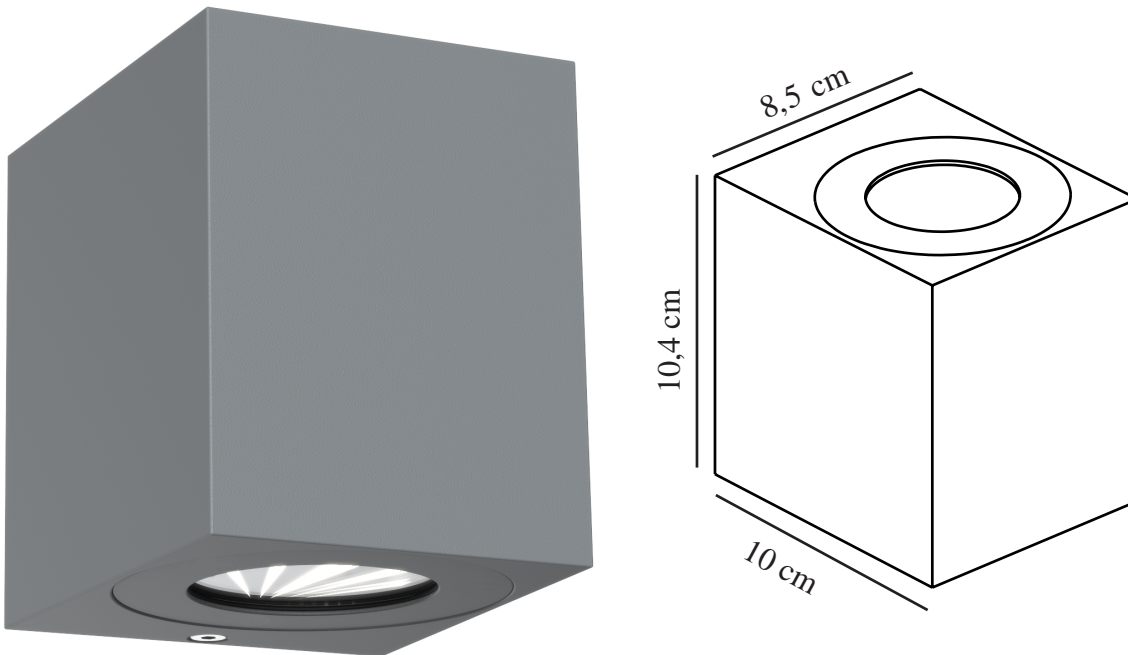

# CANTO KUBI 2 | WANDLEUCHE | GRAU

49711010

nordlux®

Spannung (V): 230 Volt  
IP-Grad: IP44  
Klasse (Klasse 1, Klasse 2, Klasse 3): Klasse 1 (Geerdet)  
Leuchtmittelsockel: LED Module  
: False  
Parallelschaltung: True  
  
Hauptmaterial: Aluminium  
Glasfarbe: Klar  
Geeignet für Meeresklima: False  
Farbe: Grau

Höhe (cm): 10.4  
Breite (cm): 8.7  
Projektion (cm): 10  
  
EAN: 5701581483187  
TUN: 2050192  
Artikelnummer: 49711010  
Stück pro Hauptkarton: 3  
Verkaufsbox Höhe (cm): 11.2

Verkaufsbox Breite (cm): 10.6  
Verkaufsbox Tiefe (cm): 9.3  
Verkaufsbox Volumen m<sup>3</sup>: 0.0011  
Produkt Nettogewicht (kg): 0.49

Unabhängig davon, ob Canto 2. drinnen oder draußen platziert wird, bietet die Leuchte ein einzigartiges Lichterlebnis. Das minimalistische Design macht die Leuchte dekorativ und skulptural zugleich. Das Licht strahlt sowohl nach oben als auch nach unten und mit den drei mitgelieferten gemusterten Einsätzen, kann das Lichtbild nach Belieben und persönlichem Stil geändert werden.

Die klaren strengen Linien und die quadratische Form machen Canto 2. zu einer sehr skulpturalen Wandleuchte, die skandinavischen Minimalismus ausstrahlt. Entworfen vom dänischen Designer Bønnelycke mdd.